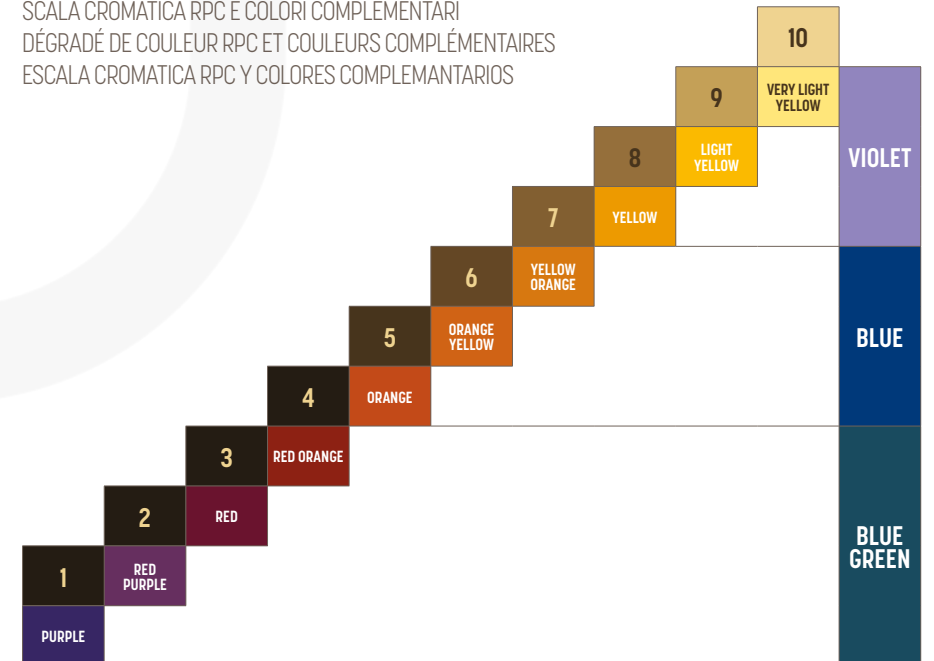

RESIDUAL PIGMENT SCALE AND COMPLEMENTARY COLORS

SCALA CROMATICA RPC E COLORI COMPLEMENTARI
DÉGRADÉ DE COULEUR RPC ET COULEURS COMPLÉMENTAIRES
ESCALA CROMATICA RPC Y COLORES COMPLEMENTARIOS