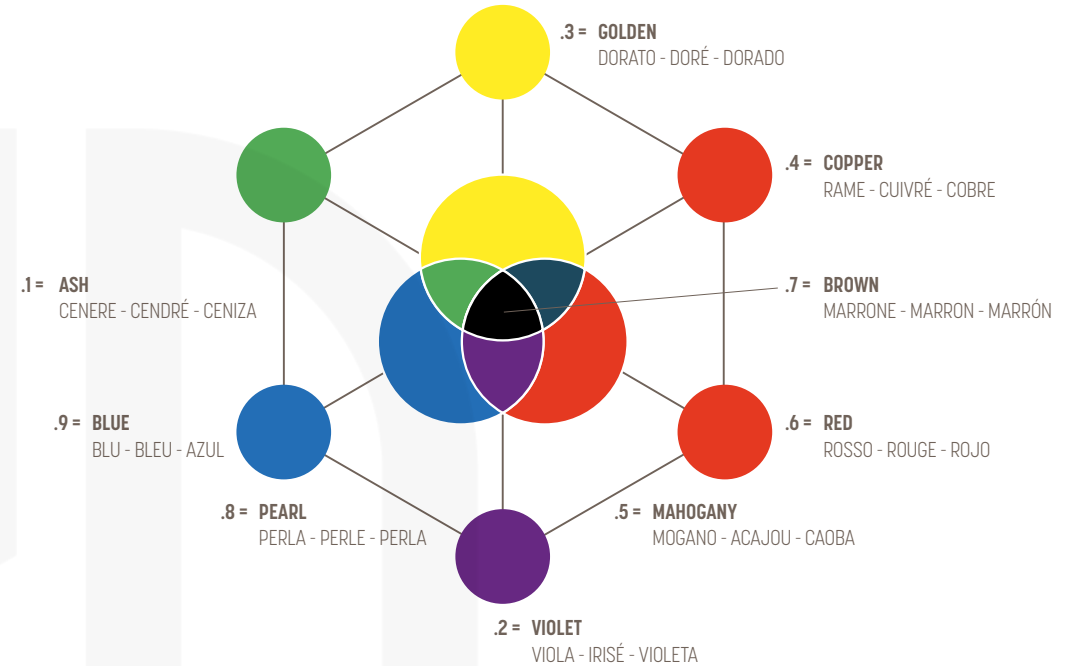

# HAIR COLOR LEVELS, REFLEXES AND COMPLEMENTARY COLORS

ALTEZZE DI TONO, RIFLESSI E COLORI COMPLEMENTARI - HAUTEURS DE TON, REFLÈTS ET COULEURS COMPLÉMENTAIRES - ALTURAS DE TONO, REFLEJOS Y COLORES COMPLEMENTARIOS

## HAIR COLOR LEVELS - ALTEZZE DI TONO - HAUTEURS DE TON - ALTURAS DE TONO

- 1 **BLACK** - NERO - NOIR - NEGRO
- 2 **BROWN** - BRUNO - BRUN - MORENO
- 3 **DARK CHESTNUT** - CASTANO SCURO - CHATAIN FONCÉ - CASTAÑO OSCURO
- 4 **MEDIUM CHESTNUT** - CASTANO MEDIO - CHATAIN MOYEN - CASTAÑO MEDIO
- 5 **LIGHT CHESTNUT** - CASTANO CHIARO - CHATAIN CLAIR - CASTAÑO CLARO
- 6 **DARK BLONDE** - BIONDO SCURO - BLOND FONCÉ - RUBIO OSCURO
- 7 **MEDIUM BLONDE** - BIONDO MEDIO - BLOND MOYEN - RUBIO MEDIO
- 8 **LIGHT BLONDE** - BIONDO CHIARO - BLOND CLAIR - RUBIO CLARO
- 9 **VERY LIGHT BLONDE** - BIONDO CHIARISSIMO - BLOND TRÈS CLAIR - RUBIO MUY CLARO
- 10 **PLATINUM BLONDE** - BIONDO PLATINO - BLOND PLATINE - RUBIO PLATINO

## SHADES - TONALITÀ - TONS - TONALIDAD

- .1 **ASH** - CENERE - CENDRÉ - CENIZA
- .2 **VIOLET** - VIOLA - IRISÉ - VIOLETA
- .3 **GOLDEN** - DORATO - DORÉ - DORADO
- .4 **COPPER** - RAME - CUIVRÉ - COBRE
- .5 **MAHOGANY** - MOGANO - ACAJOU - CAOBA
- .6 **RED** - ROSSO - ROUGE - ROJO
- .7 **BROWN** - MARRONE - MARRON - MARRÓN
- .8 **PEARL** - PERLA - PERLE - PERLA
- .9 **BLUE** - BLU - BLEU - AZUL